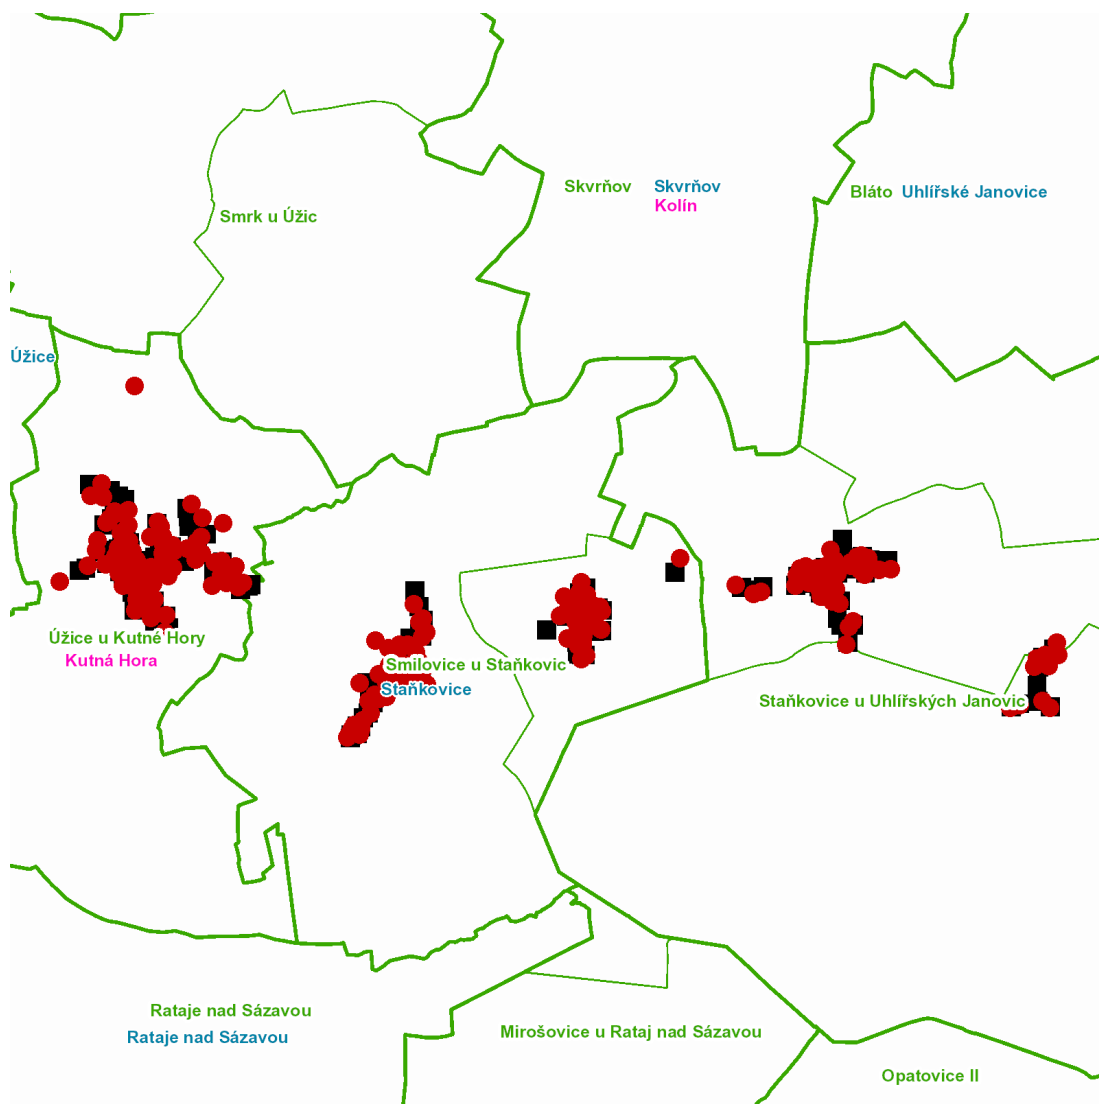

dne **12. 5. 2021** od **7:30** do **16:00** hodin

Plánovaná odstávka zahrnuje tyto lokality:**Staňkovice (okres Kutná Hora)**část obce **Chlum**

č. p. 1, 2, 3, 5-20, 22-30

část obce **Ostašov**

č. p. 1-5, 8, 9, 10, 12, 14

část obce **Smilovice**

č. p. 1, 2, 3, 6, 7, 8, 9, 11-20, 22-45

část obce **Staňkovice**

č. p. 1, 2, 3, 4, 6-23, 25-42, 44, 46

kat. území **Smilovice u Staňkovic** (kód **753602**): parcelní č. ST.96/4, 64, 115, 665/2, 1001/11**Úžice (okres Kutná Hora)**

č. p. 1, 2, 4, 5, 7-12, 14-18, 20-25, 27-34, 36, 37, 38, 39, 42-63, 65-80

kat. území **Úžice u Kutné Hory** (kód **775860**): parcelní č. 13/1, 16/3, 20/18, 55, 62/1, 66, 77/1, 93, 94/9, 106/9, 148, 151, 152/6, 173/11, 179/10, 207/5, 208/13, 230/2, 268/9, 268/10, 282

dne **12. 5. 2021** od **7:30** do **16:00** hodin**Orientační mapový podklad odstávkou dotčených lokalit****VYSVĚTLIVKY**

- – adresy dotčené odstávkou elektřiny
- – místa připojení k elektrické síti dotčená odstávkou